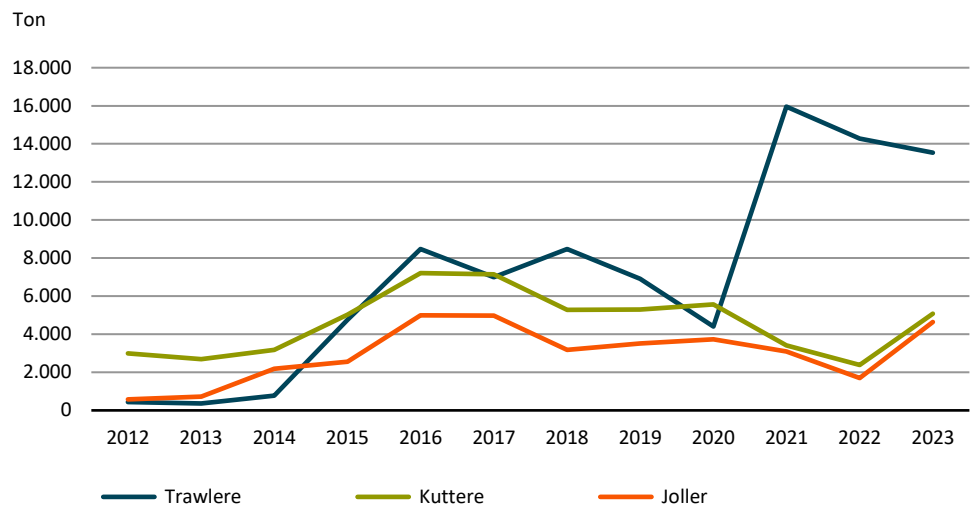

Fiskeri med fartøjssegment efter fiskeriområder for 1. halvår 2023

Grønlands Statistik har nu opdateret fiskeri med fartøjssegment for 1. halvår 2023 og er nu tilgængeligt i statistikbanken.

Tabellen viser fiskeriet pr. kvartal opdelt på havgående og kystnære fangster, efter fartøjstyper og fangstområder.

Eksempel på fordeling i 1. halvår for perioden 2012 – 2023 af torsk fanget i grønlandsk farvand mellem trawlere, kuttere og joller

Kilde: Grønlands Statistik – se tal i Statistikbanken <https://bank.stat.gl/FID010>